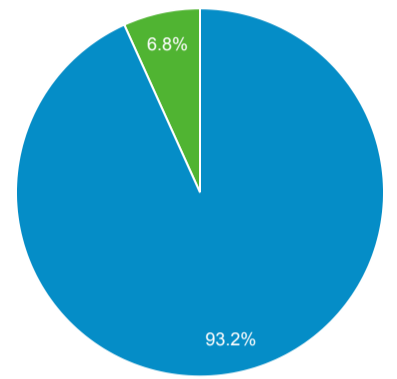

### Audience Overview

Jan 1, 2023 - Mar 31, 2023

All Users  
100.00% Users

Overview

<b>Users</b> 2,200	<b>New Users</b> 2,167	<b>Sessions</b> 2,479	<b>Number of Sessions per User</b> 1.13
<b>Pageviews</b> 4,004	<b>Pages / Session</b> 1.62	<b>Avg. Session Duration</b> 00:01:00	<b>Bounce Rate</b> 76.28%

■ New Visitor ■ Returning Visitor

Language	Users	% Users
1. en-us	2,019	91.77%
2. zh-cn	69	3.14%
3. en-gb	39	1.77%
4. fr-fr	11	0.50%
5. es-us	9	0.41%
6. en	7	0.32%
7. en-au	6	0.27%
8. en-ca	6	0.27%
9. es-419	6	0.27%
10. en-in	5	0.23%