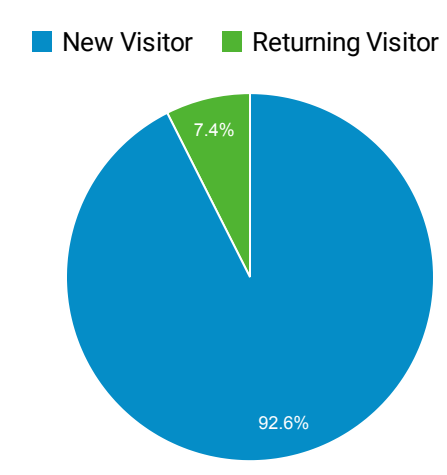

### Audience Overview

Apr 1, 2022 - Jun 30, 2022

**All Users**  
100.00% Users

Overview

<b>Users</b> 1,978	<b>New Users</b> 1,943	<b>Sessions</b> 2,375	<b>Number of Sessions per User</b> 1.20
<b>Pageviews</b> 4,886	<b>Pages / Session</b> 2.06	<b>Avg. Session Duration</b> 00:01:17	<b>Bounce Rate</b> 73.73%