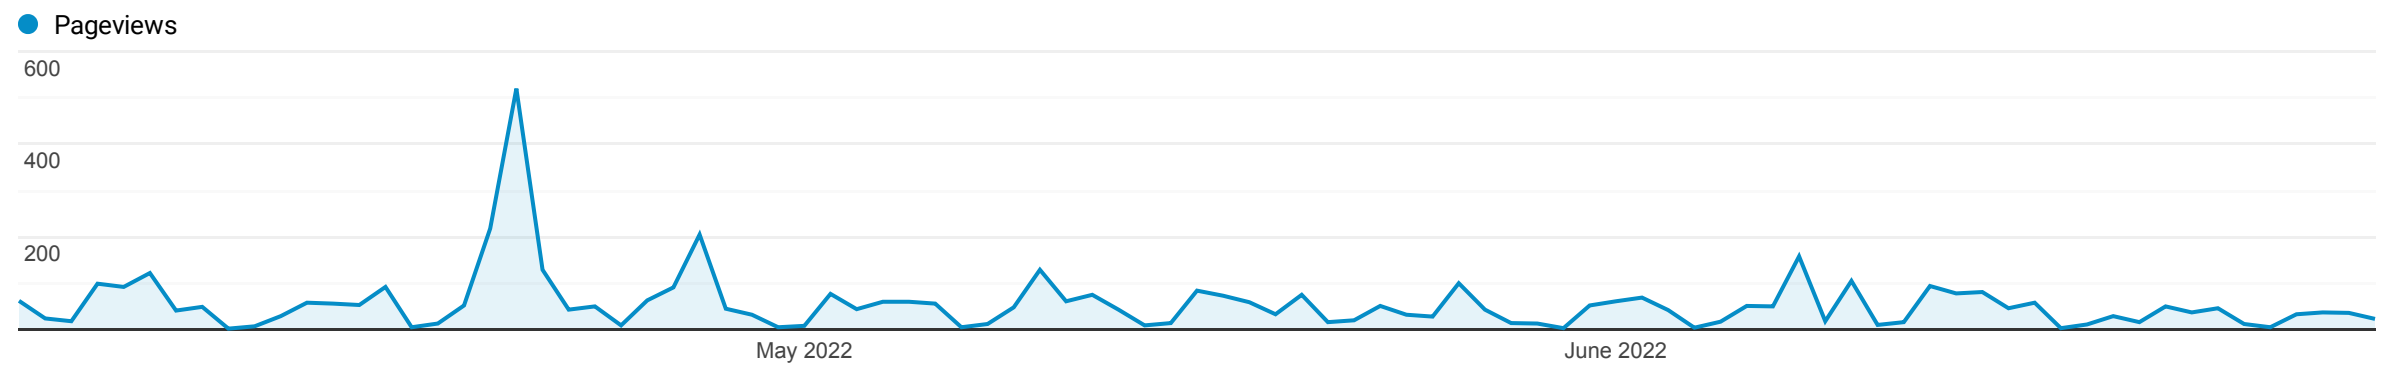

Overview

Apr 1, 2022 - Jun 30, 2022

All Users  
100.00% Pageviews

Overview

<b>Pageviews</b> 4,886	<b>Unique Pageviews</b> 4,292	<b>Avg. Time on Page</b> 00:01:13	<b>Bounce Rate</b> 73.73%	<b>% Exit</b> 48.61%
---------------------------	----------------------------------	--------------------------------------	------------------------------	-------------------------