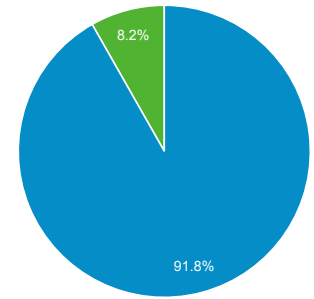

Audience Overview

All Users
100.00% Users

Jan 1, 2022 - Mar 31, 2022

Overview

Users 2,306	New Users 2,286	Sessions 2,706
Number of Sessions per User 1.17	Pageviews 4,588	Pages / Session 1.70
Avg. Session Duration 00:00:52	Bounce Rate 64.49%	

■ New Visitor ■ Returning Visitor

Language	Users	% Users
1. en-us	2,005	86.95%
2. en-gb	121	5.25%
3. de-de	14	0.61%
4. zh-cn	14	0.61%
5. es-es	13	0.56%
6. en	12	0.52%
7. de	8	0.35%
8. en-ca	8	0.35%
9. fr-fr	7	0.30%
10. ru-ru	7	0.30%